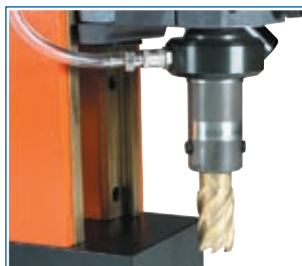

Magnēta urbja mašīnas Alfa Rotabest 36/50

mkt

Līgo piedāvājums

spec. cena
422,00
kods: 24700020

- kroņurbis Ø12 - 60mm
- urbuma dziļums 50mm
- iebūvēta atdzesēšana

- корончатое сверло Ø12 - 60мм
- глубина сверления до 50мм
- интегрированное охлаждение

- jauda 1050W
- ātrums - 400 rpm.
- motora augstuma regulēšana - 92mm
- gaita - 141mm
- svars 15.2kg

- мощность 1050Вт
- скорость 400 об/мин.
- регулировка мотора по высоте - 92мм
- рабочий ход - 141мм
- вес 15.2кг

- magnēta spēks - 12 000N
- magnēta pamatne 95 x 200mm
- magnēta tips - nekustīgs

- сила магнита - 12 000Н
- магнитное основание 95 x 200мм
- фиксированное крепление магнита

Magnēta urbja mašīnas Alfa Rotabest 60

- kroņurbis Ø12 - 60mm
- urbuma dziļums 50mm
- vītnes griešana līdz M20 (izmantojot adapteri 24710051)
- atdzesēšana caur adapteri

- корончатое сверло Ø12 - 60мм
- глубина сверления до 50мм
- нарезание резьбы до M20 (с использованием адаптера 24710051)
- охлаждение через адаптер